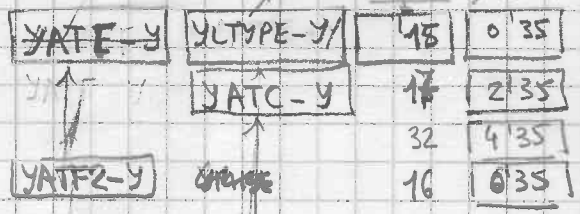

Ⓟ l_type Ⓟ 379 Ⓞ
 l_color
 graphmode
 l_width

15	0 35	x
17	2 35	x
32	4 35	x
16	0 35	x

mais pas l_endo

f_type
 f_color
 f_style

23	0 37	x
25	2 37	x
24	4 37	x

mais pas f_user

m_type
 m_color

182	0 36	x
20	2 36	x

la f de m_type sera la valeur de l

m_height

19	2 36	x
----	------	---

t_font
 t_color
 t_angle
 t_height

21	0 38	x
22	2 38	x
13	4 38	x
12	2 38	x

→ 13 et 27 seuls

except

```
YATC: ADDQ #6, A2
      BRA YV Ⓟ 59
```