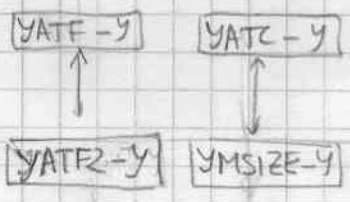

Ⓟ l_type Ⓟ 379 Ⓞ
 l_color
 graphmode
 l_width

15	0 35	x
17	2 35	x
32	4 35	x
16	0 35	x

mais pas l_endo

f_type
 f_color
 f_style

23	0 37	x
25	2 37	x
24	4 37	x

mais pas f_user

m_type
 m_color

182	0 36	x
20	2 36	x

la f de m_type sera la valeur de l

m_height

19	2 36	x
----	------	---

t_font
 t_color
 t_angle
 t_height

21	0 38	x
22	2 38	x
13	4 38	x
12	2 38	x

→ 13 et 27 seuls

except

```
YATC: ADDQ #6, A2
      BRA YV Ⓟ 59
```